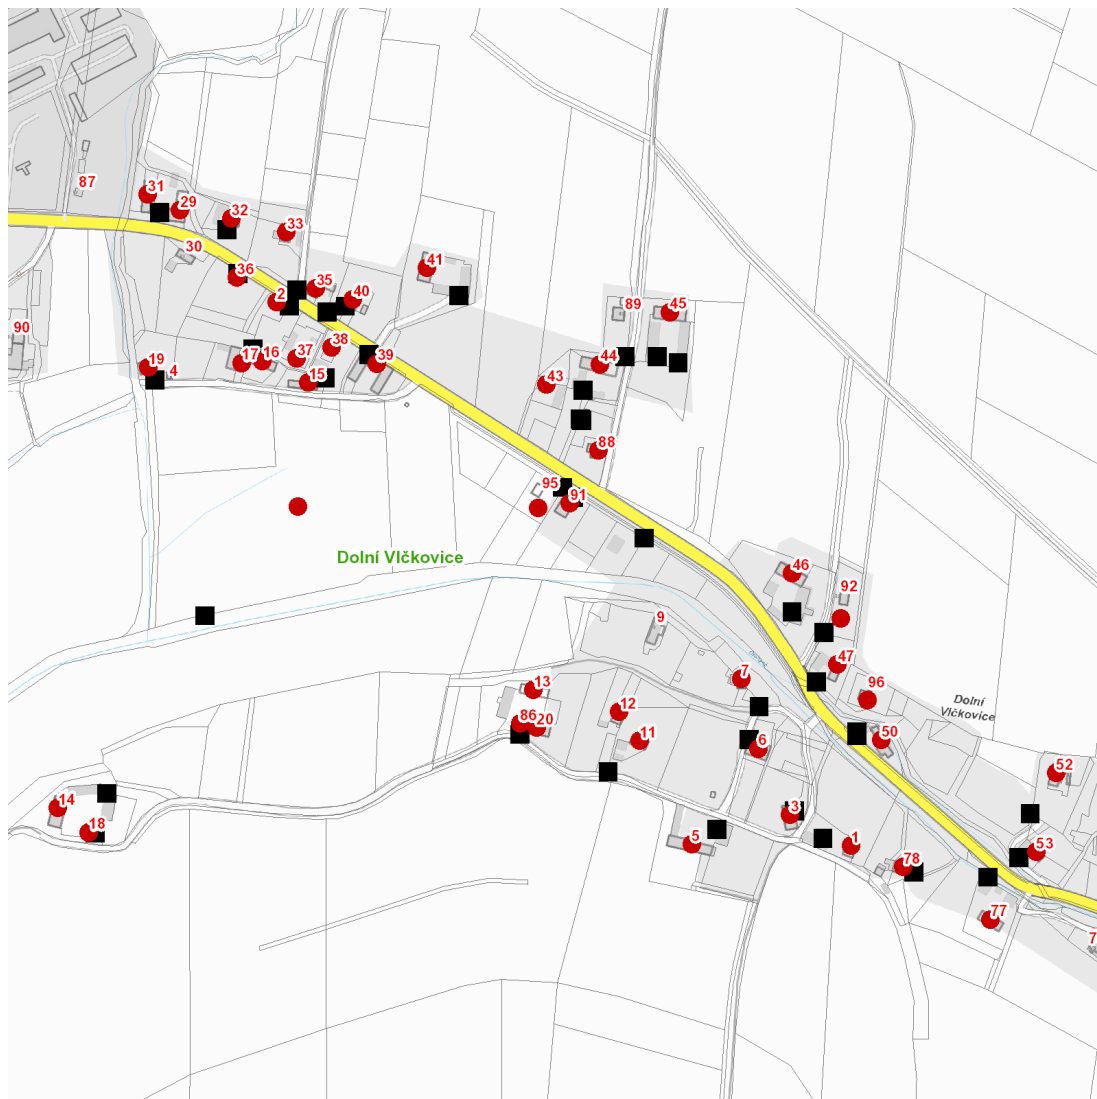

dne **8. 9. 2022** od **7:30** do **13:30** hodin

---

**Plánovaná odstávka zahrnuje tyto lokality:****Vičkovice v Podkrkonoší (okres Trutnov)**část obce **Dolní Vičkovice**

č. p. 1, 3, 5, 6, 7, 11-20, 29, 31, 32, 33, 35-41, 43-47, 50, 52, 53, 77, 78, 86, 88, 91

č. ev. 2

kat. území **Dolní Vičkovice** (kód **783862**): parcelní č. 247, 1025/1, 2171/1, 2175/8

---

**UPOZORNĚNÍ**

**Dotčené zařízení distribuční soustavy je nutné i v době odstávky považovat za zařízení pod napětím**, a proto vás žádáme o dodržení všech zásad bezpečnosti a provedení opatření potřebných k zamezení případných škod na zdraví a majetku. | Provozovatelé výroben elektřiny jsou povinni zajistit přerušení dodávky elektřiny z výroby do vypnutého úseku distribuční soustavy.

**dne 8. 9. 2022 od 7:30 do 13:30 hodin****Orientační mapový podklad odstávkou dotčených lokalit****VYSVĚTLIVKY**

- – adresy dotčené odstávkou elektřiny
- – místa připojení k elektrické síti dotčená odstávkou